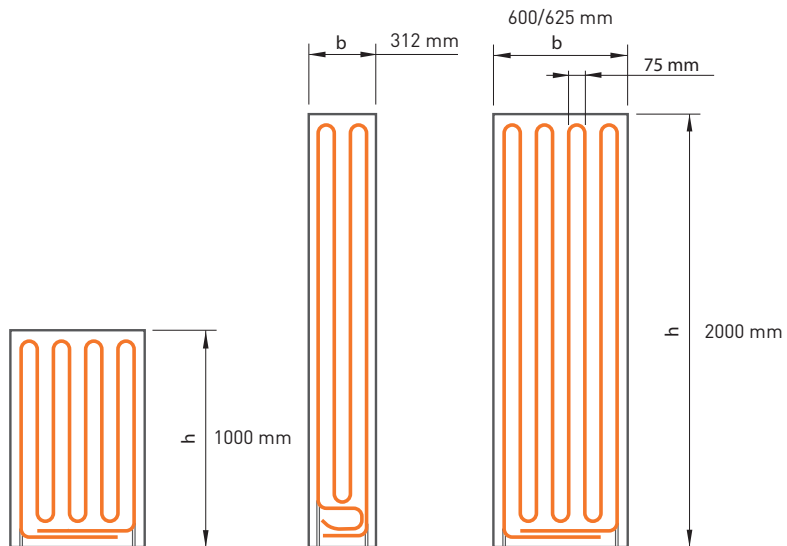

ModulStandardDecke-Classice

ModulStandardDecke-Akustik

2 PLATTENSYSTEME MIT GLATTER ODER AKUSTIKOBERFLÄCHE

Rückseite vollflächig
mit Akustikvlies
überzogen

ModulStandardWand

ModulStandardWand

3 PLATTEN MIT FIXER HÖHE