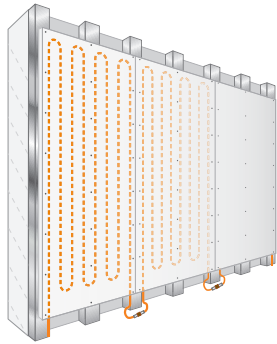

So funktioniert's. *Für Wand und Decke.*

Für die Montage an der Decke gibt es alle Modul-Platten ganz
nach Wunsch mit glatter Oberfläche oder schallschluckender
Akustikoberfläche. Sowohl für fix verschraubte als auch
abgehängte Deckenkonstruktionen.

ModulStandardDecke-Classice

ModulStandardDecke-Akustik

2 PLATTENSYSTEME MIT GLATTER ODER AKUSTIKOBERFLÄCHE

Rückseite vollflächig
mit Akustikvlies
überzogen

ModulStandardWand

ModulStandardWand

3 PLATTEN MIT FIXER HÖHE