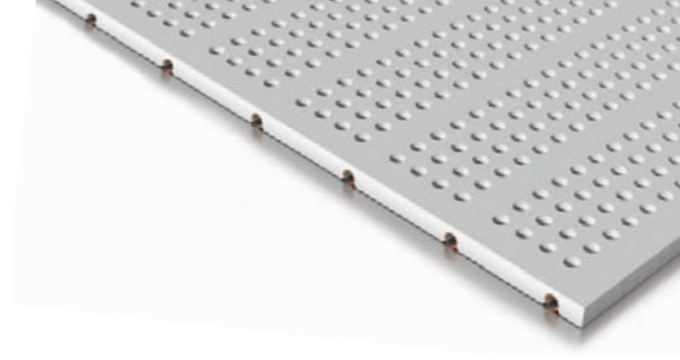

Kombinieren Sie. *Still und leise.*

4. Gesundes Klima. Ohne Lärm.

„In der Ruhe liegt die Kraft.“

Konfuzius

Genial!

Speziell in Büros kühlen die Variotherm Modul-Platten die von Menschen und Geräten abgegebene Wärme, die zur Decke aufsteigt.

In Kombination mit der ausgeklügelten schalldämpfenden Akustik-Oberfläche beugen sie der Stressbelastung durch Lärm vor und tragen zur besseren Leistungs- und Konzentrationsfähigkeit bei.

So stimmt das Betriebsklima!

3 Lochbohrungen sind für die
ModulStandardDecke-Akustik
und ModulRasterDecke-Akustik
verfügbar: 4, 8 und 10 mm