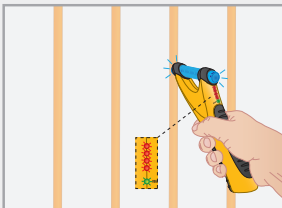

Das flexible Plattensystem wird fix und fertig an Wänden und Dachschrägen montiert. Mittels Warm- und Kaltwasserzirkulation wird das gewünschte Raumklima rasch erreicht und konstant gehalten – damit man sich das ganze Jahr über so richtig wohl und behaglich fühlt.

Da die Rohre in exakt gleichen Abständen liegen, sind sie mit dem Variotherm Rohrsuchgerät leicht zu orten.

Dezent im Vorsprung. *Perfekt im Design.*

2. Flexibel. An Wand und Schräge.

„Design ist nicht nur, wie es aussieht oder sich anfühlt.
Design ist, wie es funktioniert.“