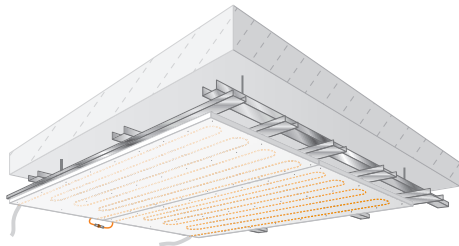

So stimmt das Betriebsklima!

3 Lochbohrungen sind für die
ModulStandardDecke-Akustik
und ModulRasterDecke-Akustik
verfügbar: 4, 8 und 10 mm

5. Überall. Ruckzuck montiert.

„Denke daran, dass die Natur
immer wieder ihre Formen wechselt.“

Marc Aurel

Genial!

Das flexible Plattensystem für Wände und Dachschrägen überzeugt
durch Vielfältigkeit und Anpassungsfähigkeit in der Montage.

In den baubiologisch geprüften FERMACELL
Gipsfaserplatten sind die VarioModul-Rohre bereits
vorgefertigt integriert.

So funktioniert's. *Für Wand und Decke.*

Für die Montage an der Decke gibt es alle Modul-Platten ganz
nach Wunsch mit glatter Oberfläche oder schallschluckender
Akustikoberfläche. Sowohl für fix verschraubte als auch
abgehängte Deckenkonstruktionen.