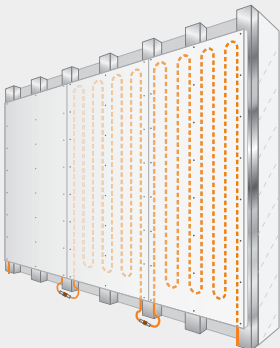

Das flexible Plattensystem wird fix und fertig an Wänden und Dachschrägen montiert. Mittels Warm- und Kaltwasserzirkulation wird das gewünschte Raumklima rasch erreicht und konstant gehalten – damit man sich das ganze Jahr über so richtig wohl und behaglich fühlt.

Da die Rohre in exakt gleichen Abständen liegen, sind sie mit dem Variotherm Rohrsuchgerät leicht zu orten.

Dezent im Vorsprung. *Perfekt im Design.*

2. Flexibel. An Wand und Schräge.

„Design ist nicht nur, wie es aussieht oder sich anfühlt.
Design ist, wie es funktioniert.“

Das flexible Plattensystem passt sich an alle Dachkonstruktionen und baulichen Gegebenheiten an und erfüllt die individuellen Gestaltungswünsche von Bauherren und Architekten.

Die Platten der ModulStandardWand sind fertige Wand, Heizung und Kühlung in einem. Ein durchdachtes Komplettsystem, das sich sauber, schnell und einfach montieren lässt.