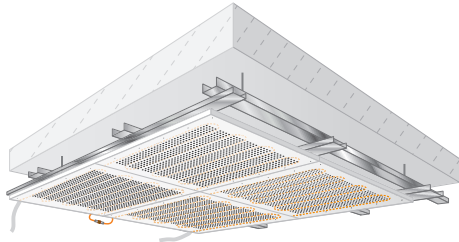

ModulStandardDecke-Akustik